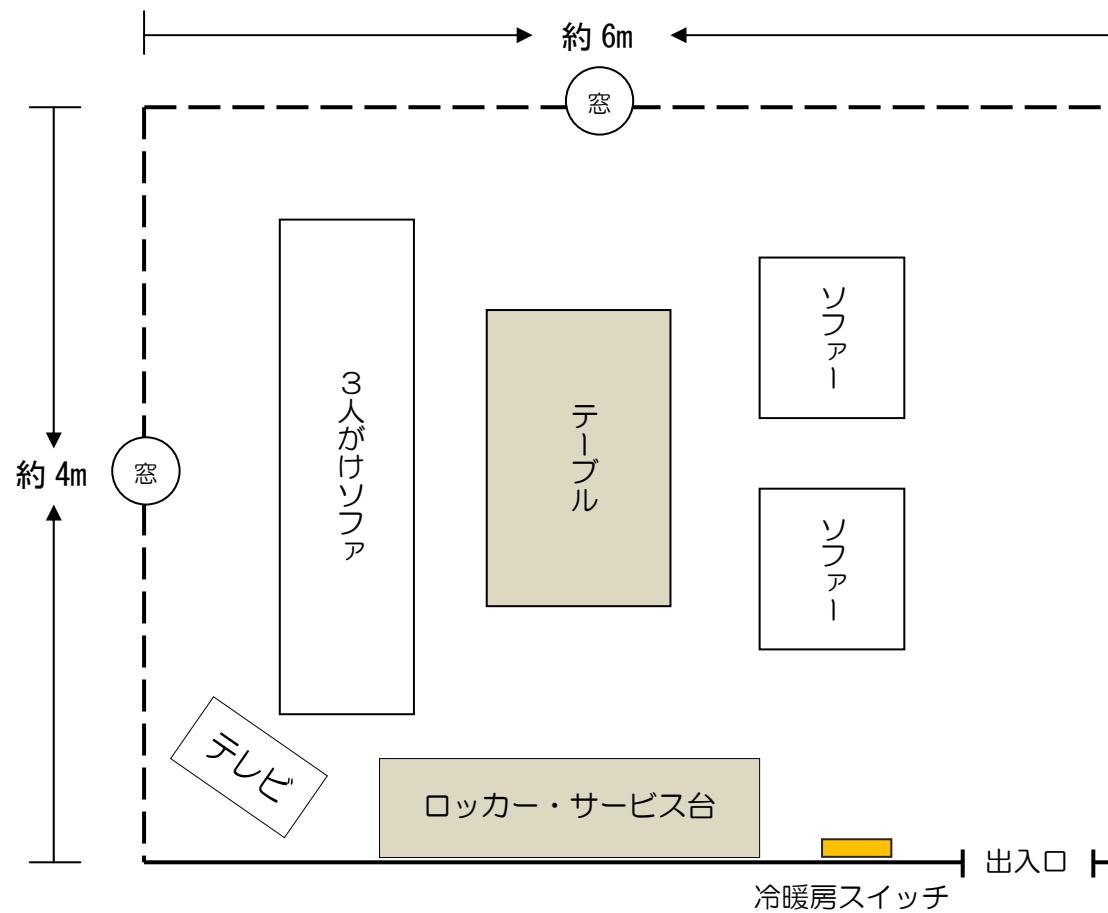

■ 6階 講師控室

■ 講師控室

収容人数：5人