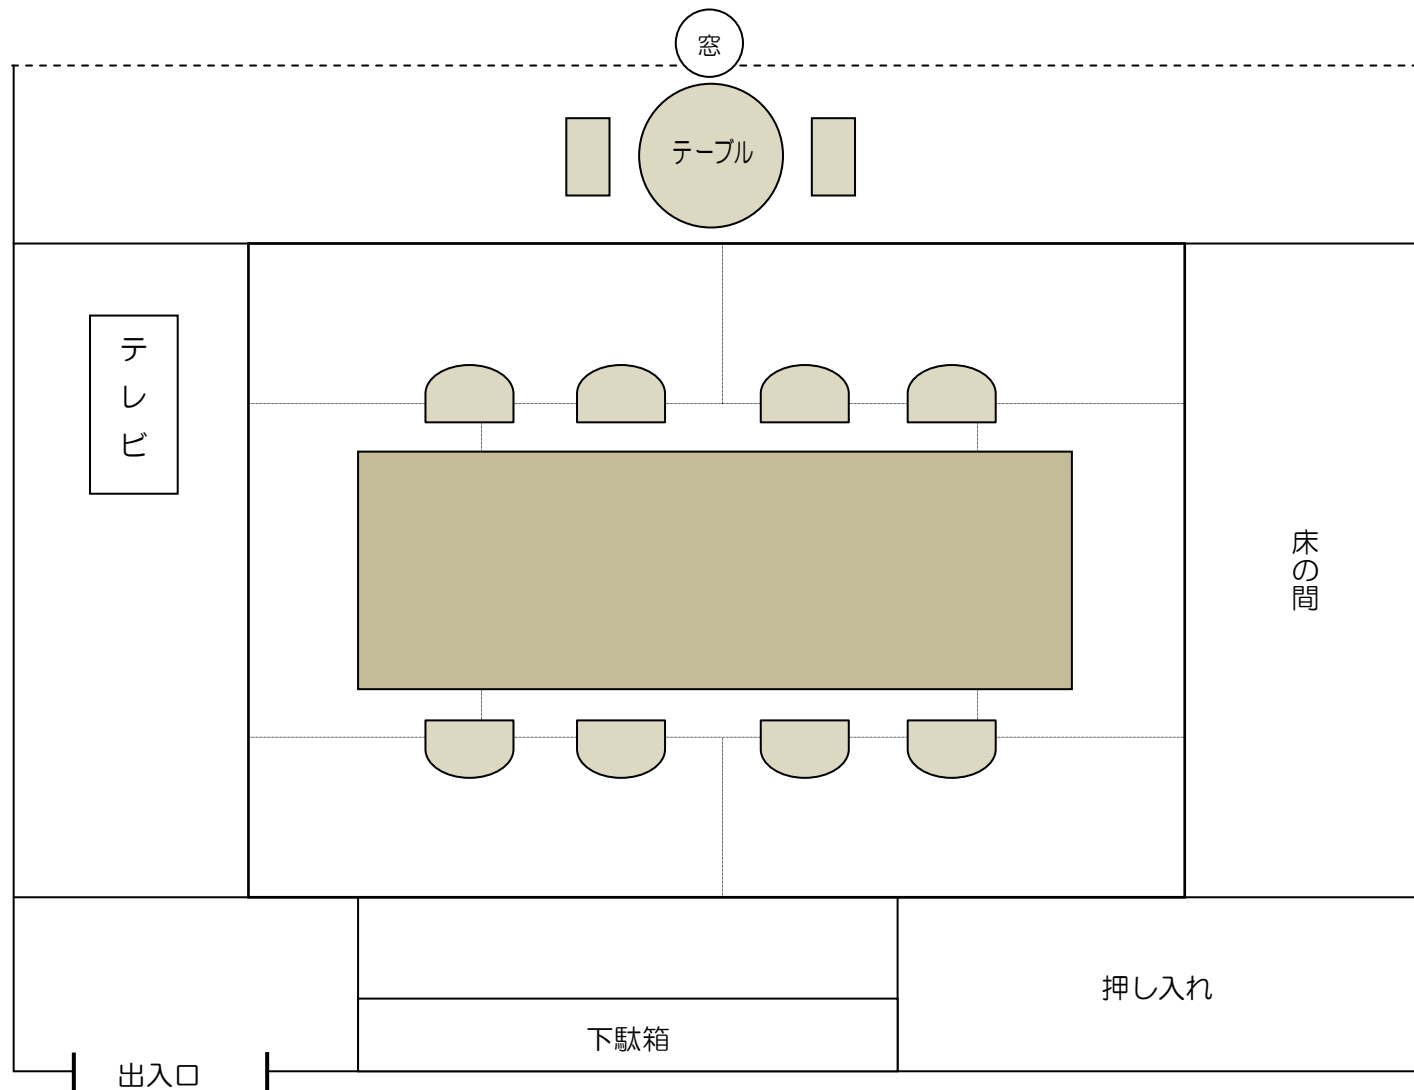

■ 3階 和室 1 (10畳)

■和室 1
収容人数：8人