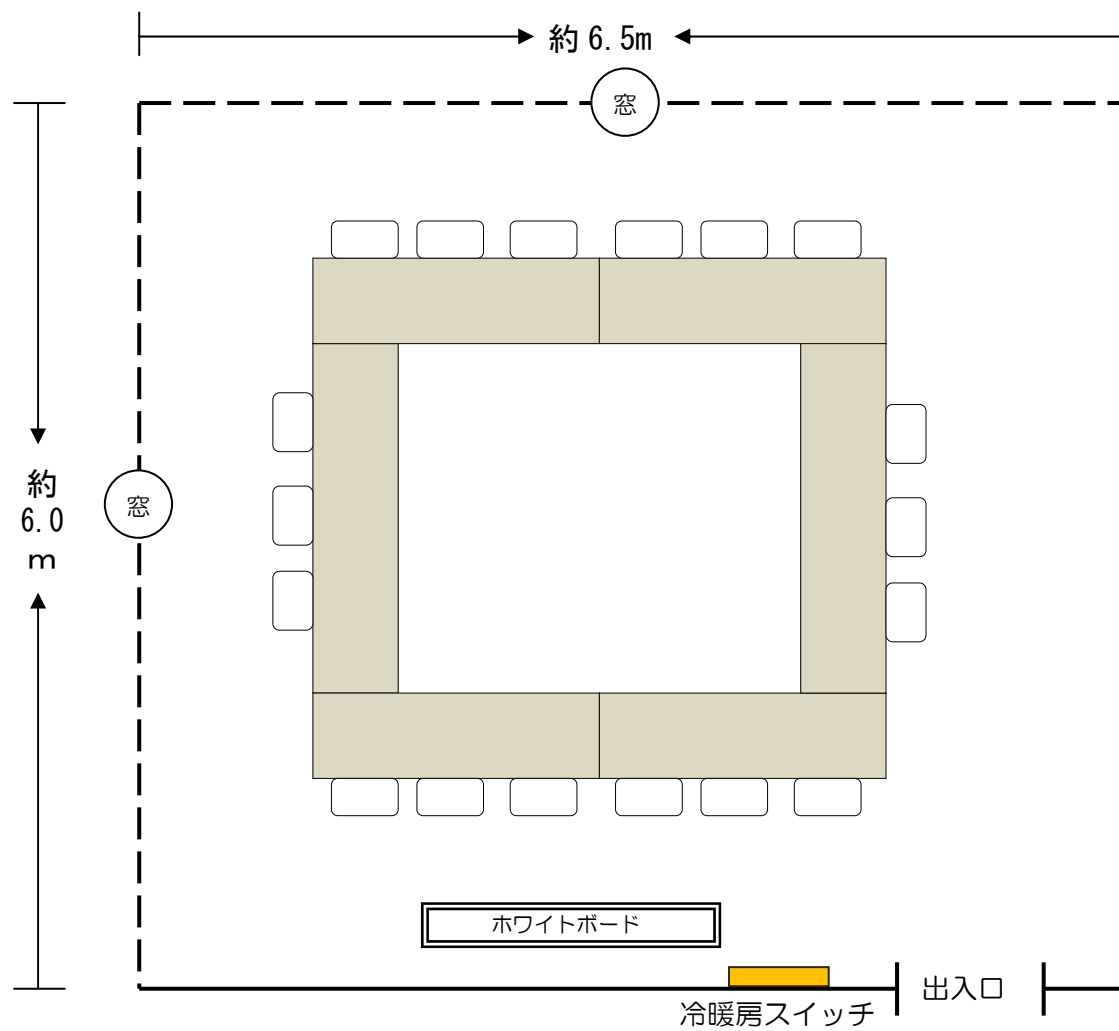

■ 6階 小会議室

■小会議室

基本レイアウト：口の字形式

収容人数：18人（3人がけ）

机サイズ
1800×750