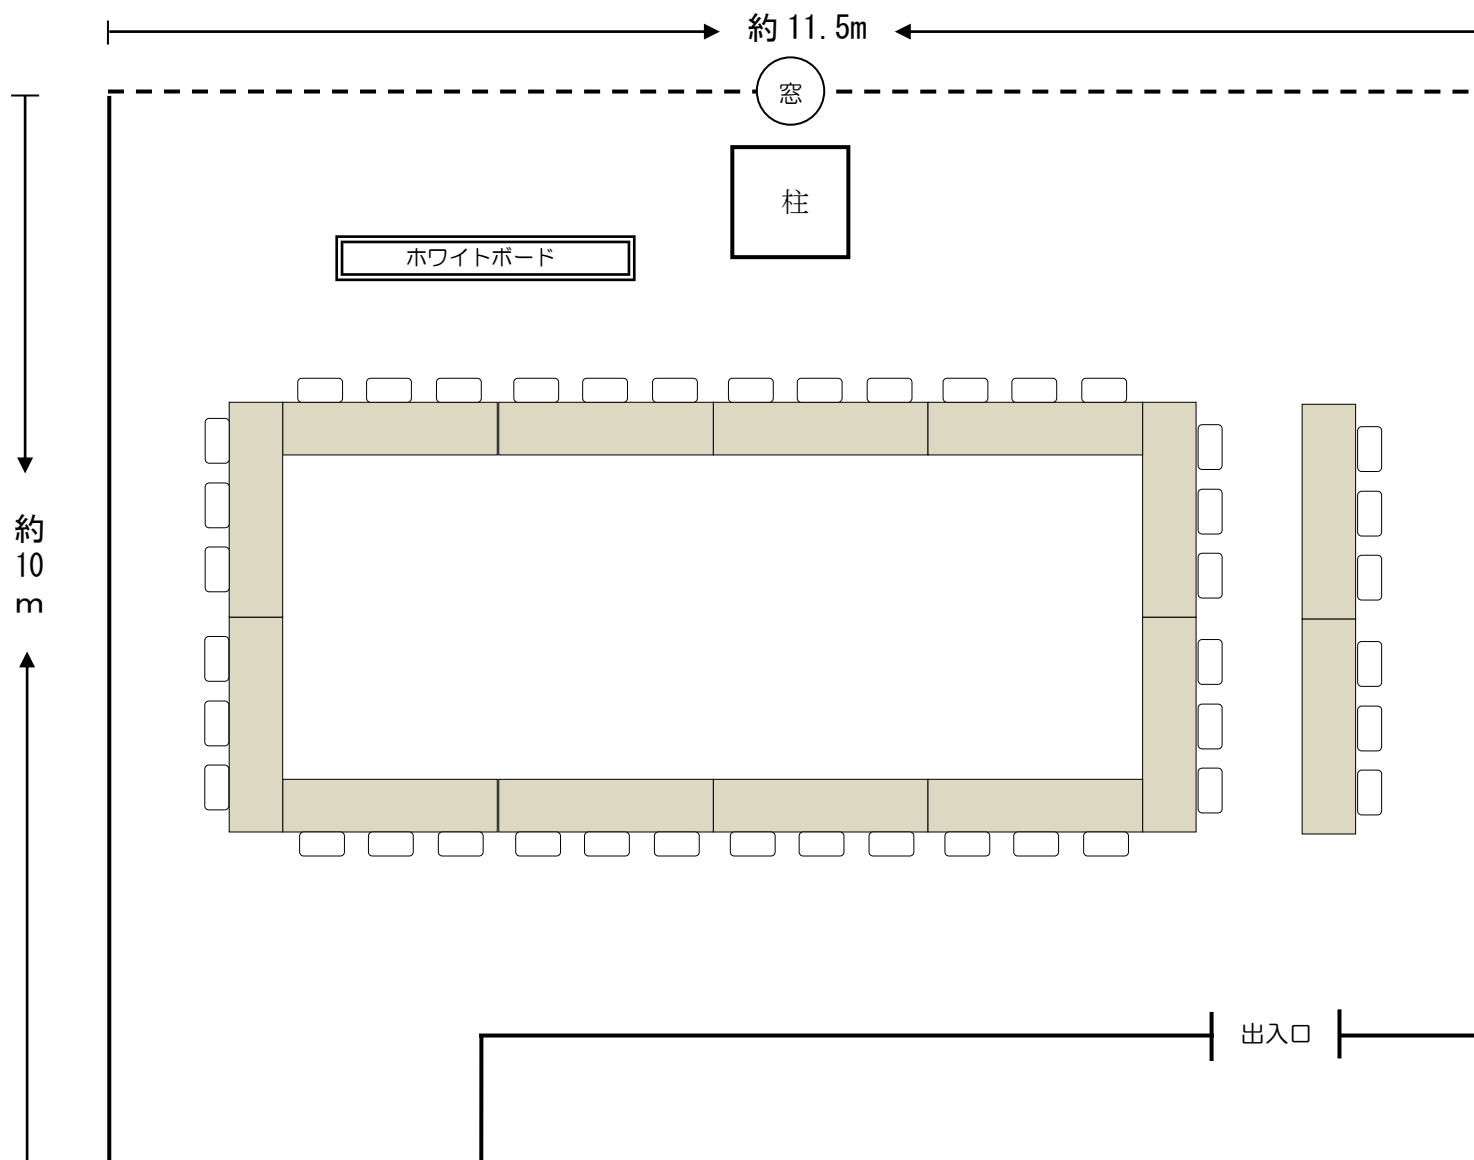

■ 2階 会議室

- 2階会議室
- 基本レイアウト：□の字形式
- 収容人数：42人（3人がけ）

机サイズ
1800×450