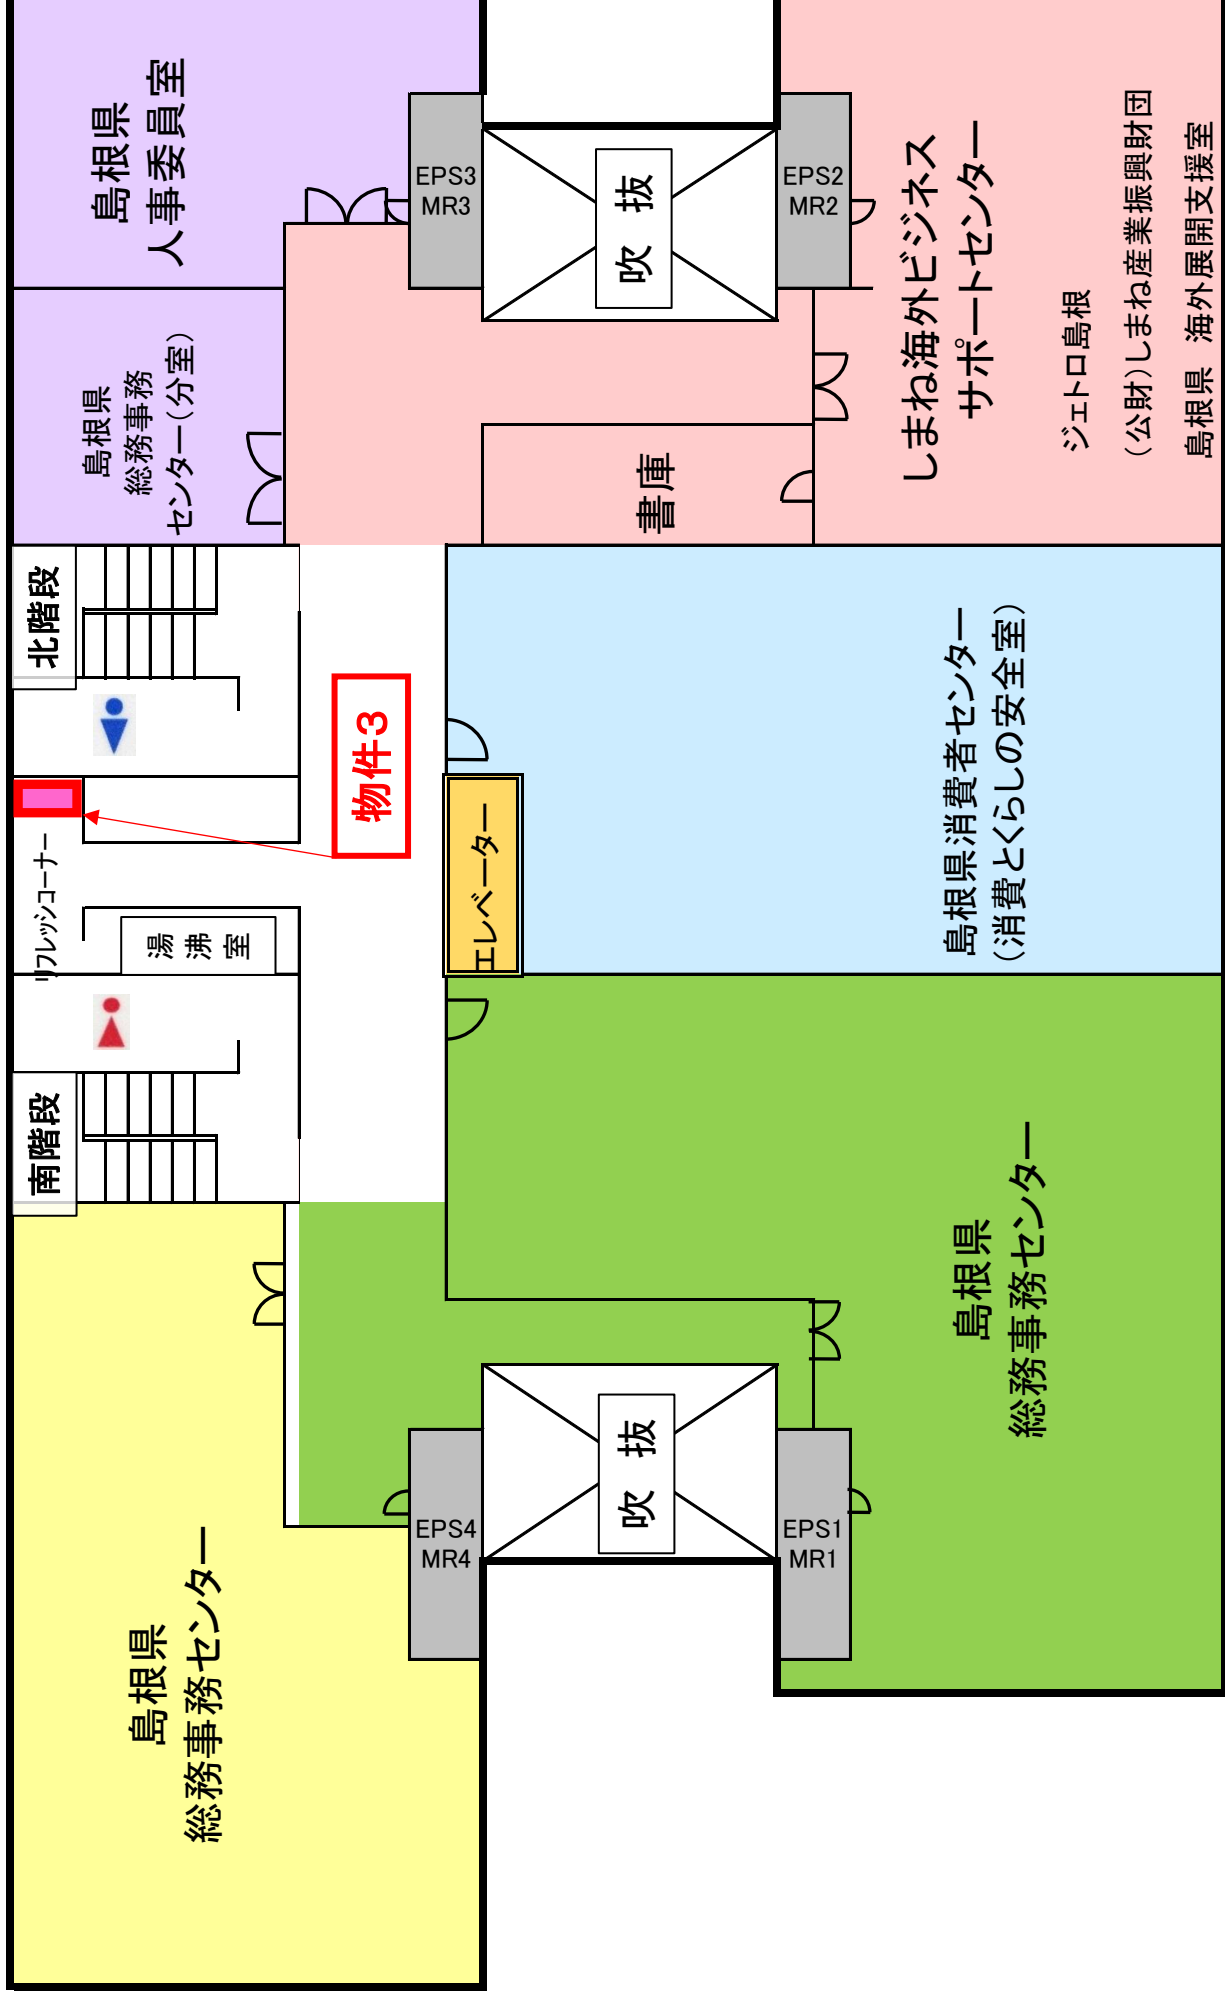

島根県市町村振興センター 5階

西側

南側(堀川側)

北側(県庁側)

東側